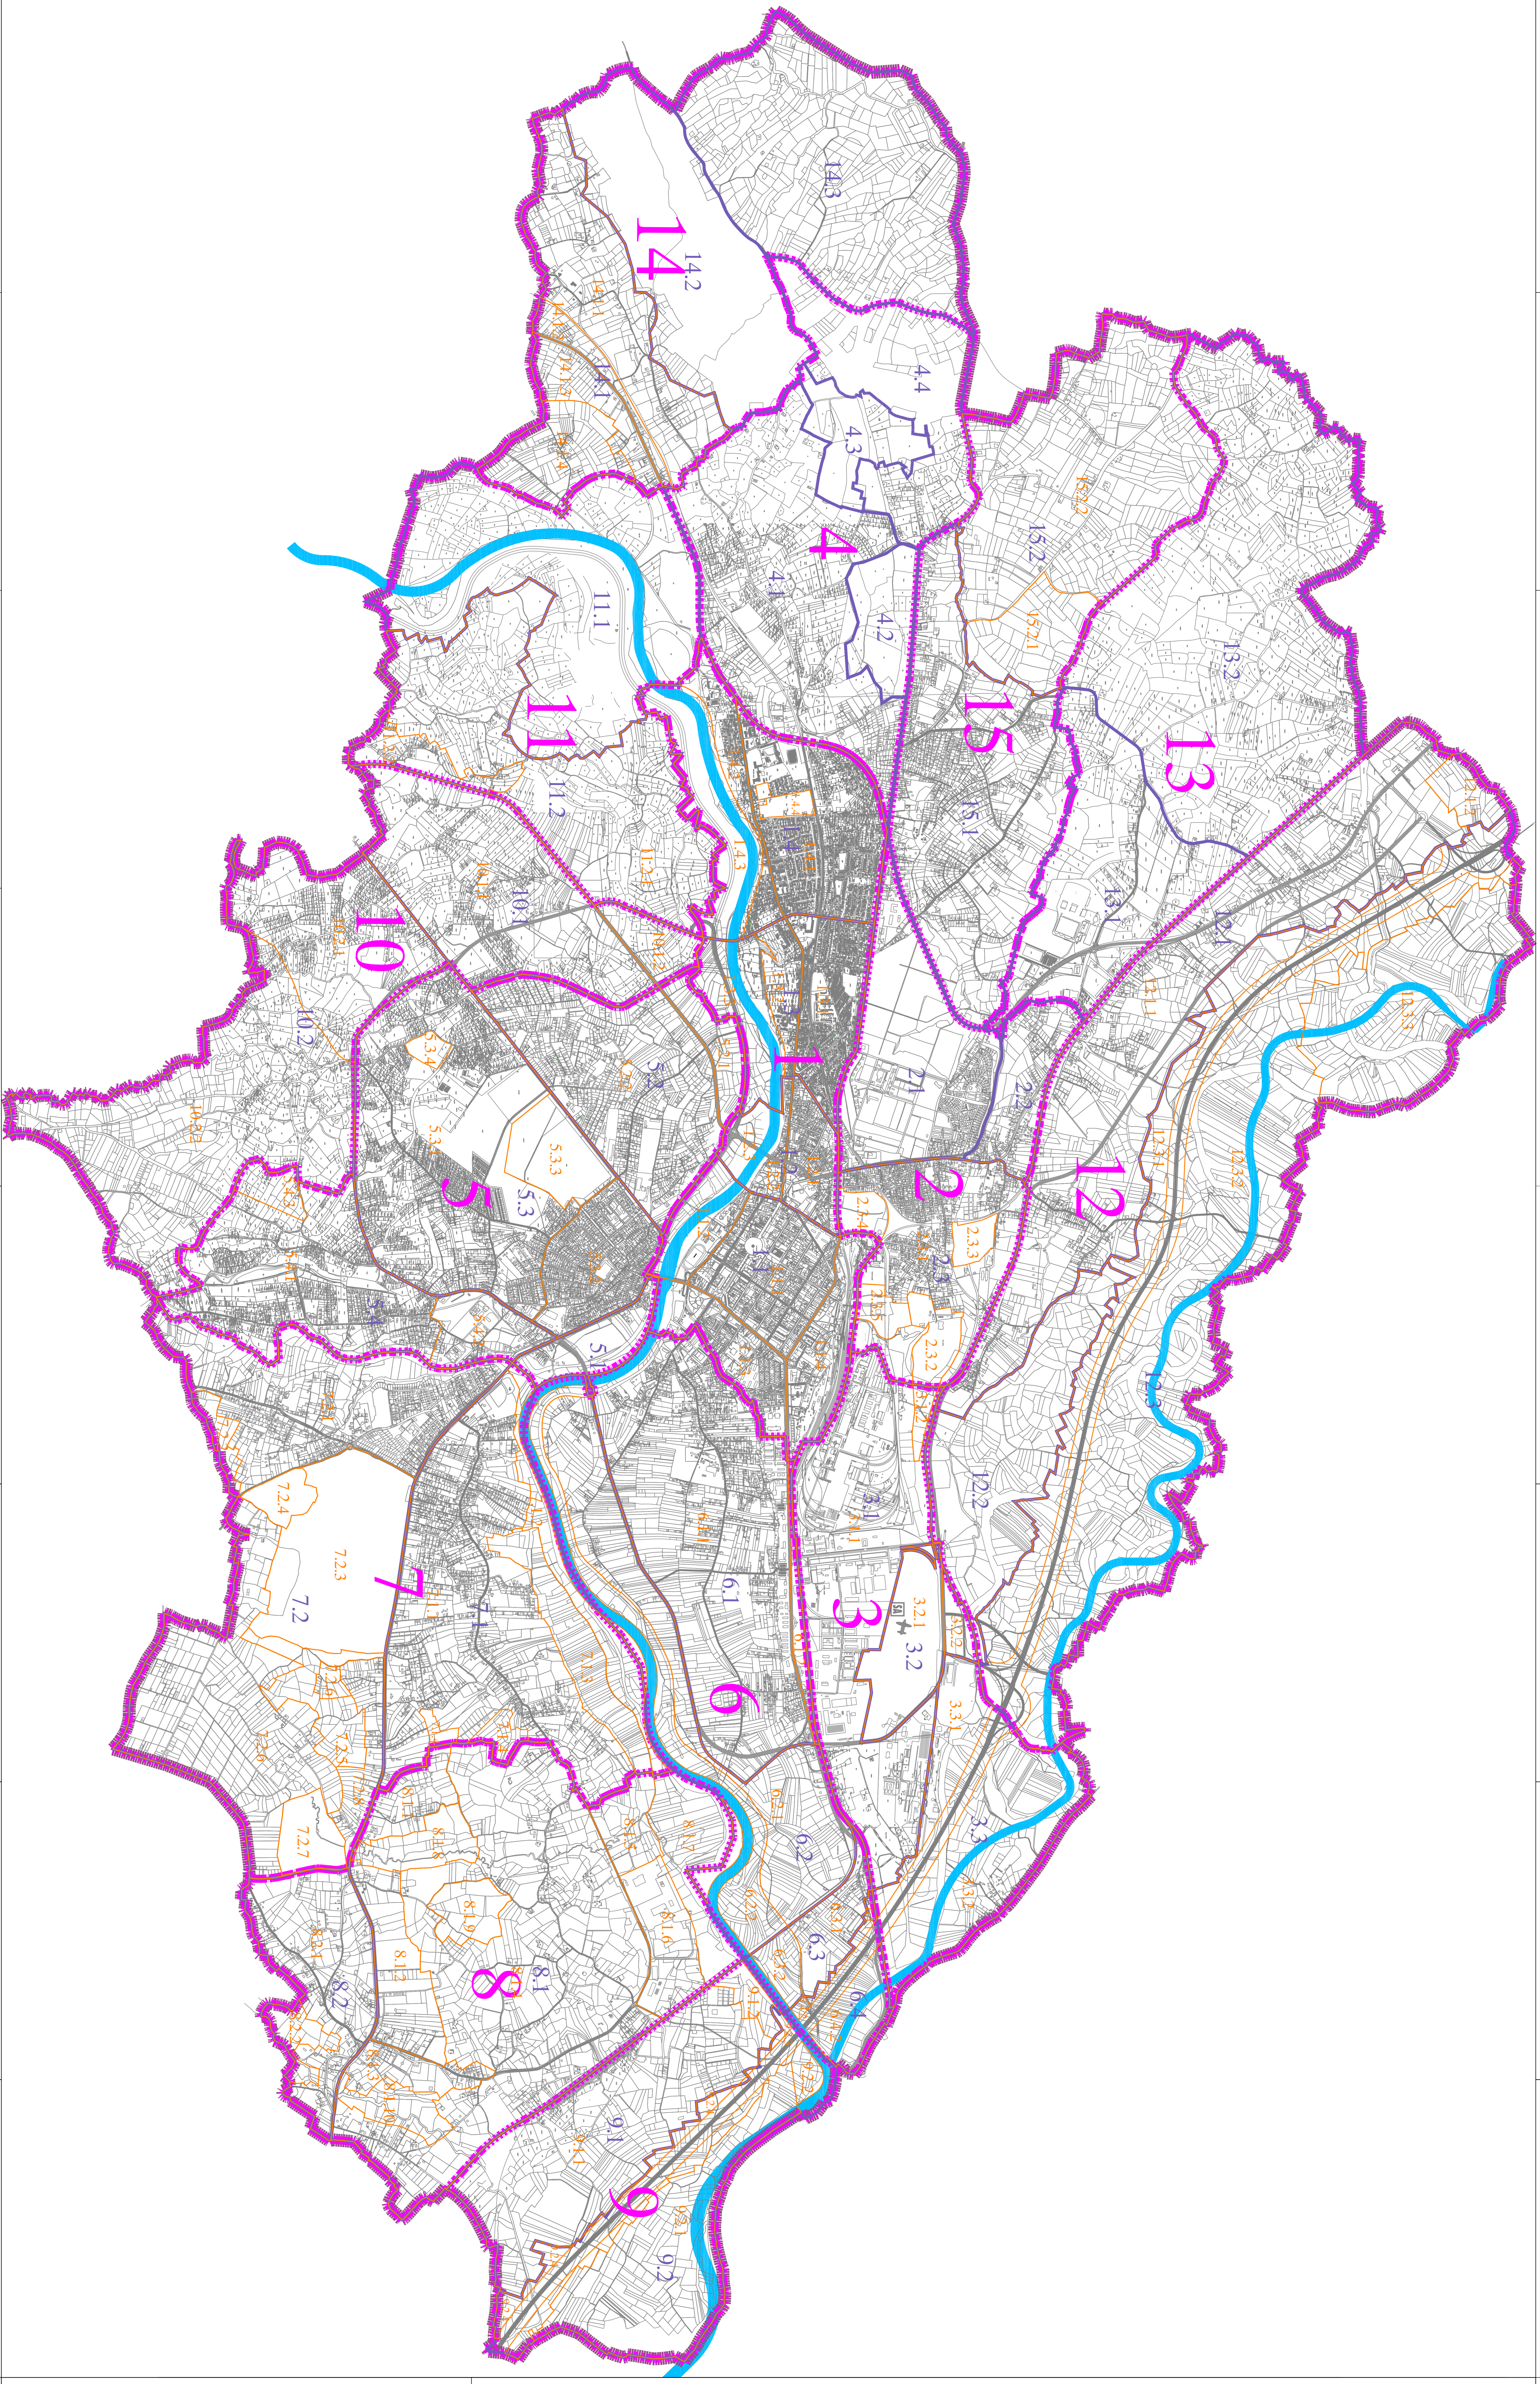

ЛЕГЕНДА

-  ГРАНИЦА ГРУПА
-  ГРАНИЦА ПЛАНА ГЕНЕРАЛНЕ РЕЗУЛТАЦИЈЕ
-  ГРАНИЦА УРБАНИСТИЧКЕ ЗОНЕ
-  ГРАНИЦА ПЛАНА ГЕНЕРАЛНЕ РЕЗУЛТАЦИЈЕ
-  ОЗНАКА УРБАНИСТИЧКЕ ЗОНЕ
-  ОЗНАКА УРБАНИСТИЧКЕ ЦЕЛИНЕ

2020
ДЕНЕРАЛНИ УРБАНИСТИЧКИ ПЛАН
КРАЉЕВА

ПОДЕЛА НА ЗОНЕ И ЦЕЛИНЕ
P = 1:10 000