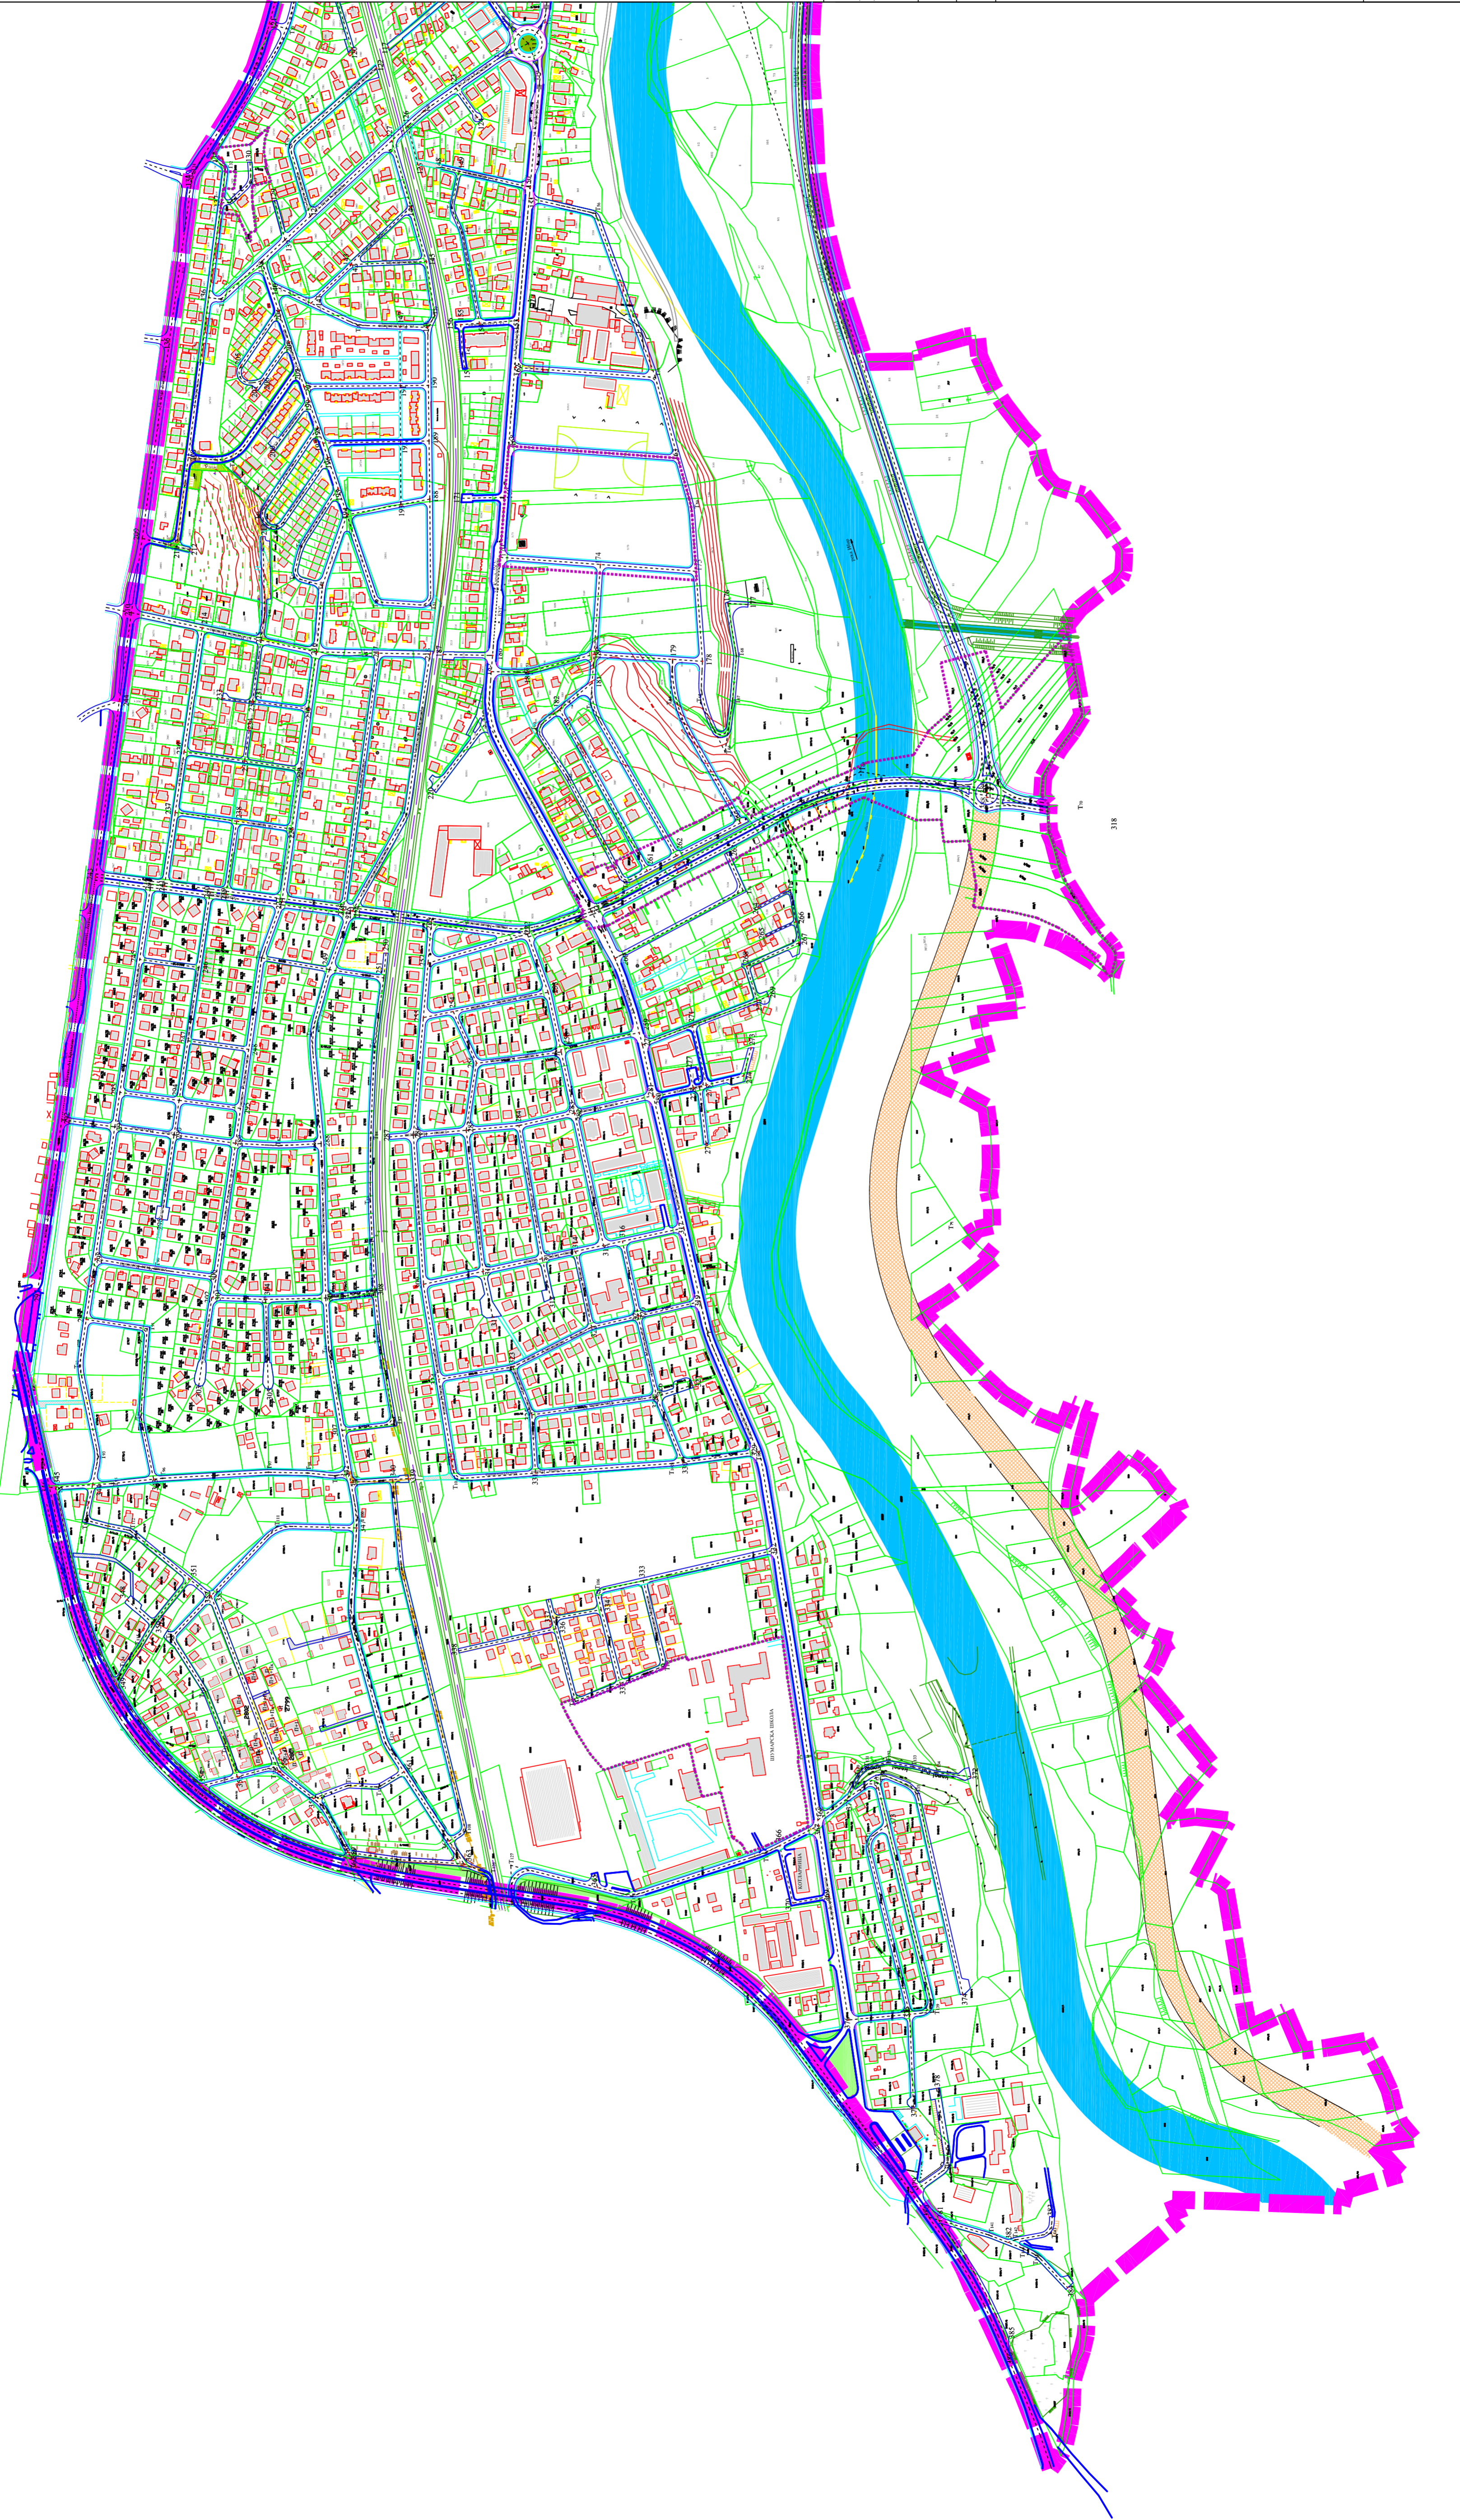

ИЗМЕНА ПЛАНА ГЕНЕРАЛНЕ РЕГУЛАЦИЈЕ ЦЕНТАР-ЧИБУКОВАЦ

P = 1/2500

ПЛАН ОСОВИНСКЕ МРЕЖЕ

ЛЕГЕНДА

-  границе измене ППР Центар-Чибуковац
-  План детаљне регулације Центар
-  постојеће саобраћајнице
-  планиране саобраћајнице
-  пешачке стазе - постојеће
-  пешачке стазе - планиране
-  бициклистичка стаза
-  паркинг простор-постојећи
-  паркинг простор-планирани
-  јавна гаража-Стара чаршија

ЛП ЗА УРЕЂИВАЊЕ ГРАЂЕВИНСКОГ ЗЕМЉИШТА
"КРАЉЕВО"

Пројекат: Т. АКСЕНГЕВИЋ, А. МАКОВИЋ, А. МАКОВИЋ
Дизајнер: Г. ВУКОВИЋ, Ј. МАКОВИЋ

својим
МАЈ 2017.