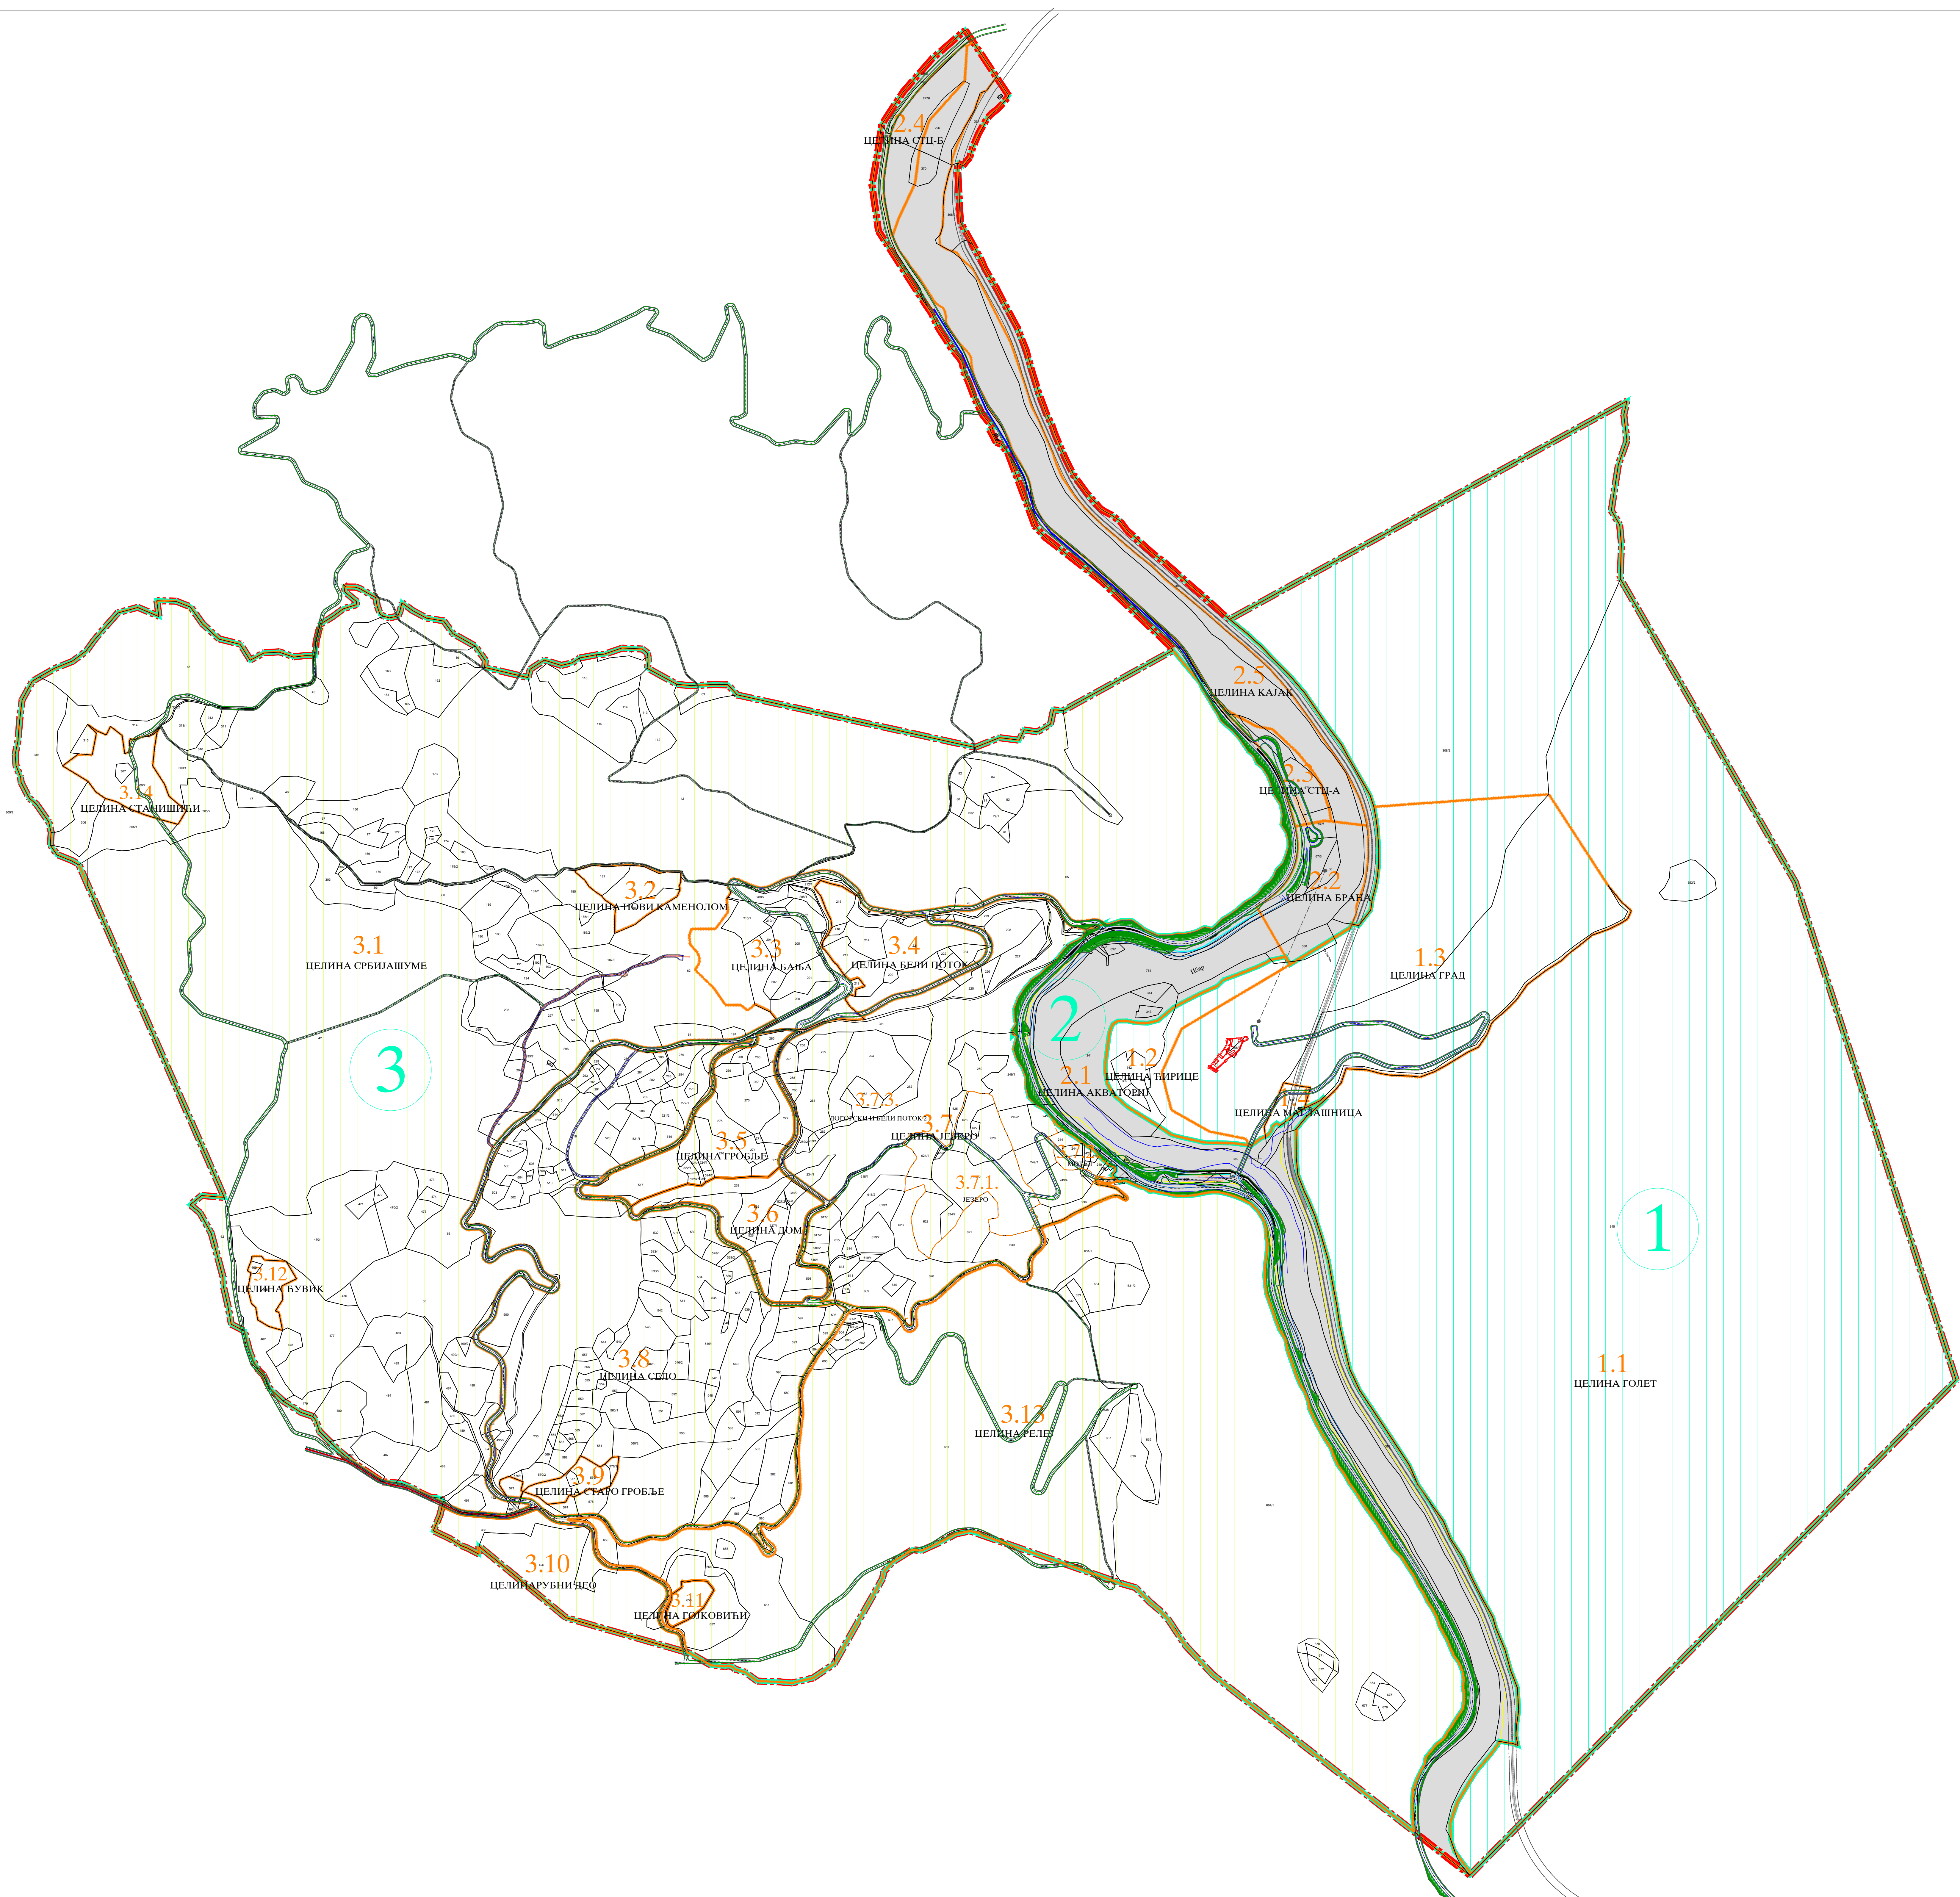

PRODUCED BY AN AUTODESK EDUCATIONAL PRODUCT

PRODUCED BY AN AUTODESK EDUCATIONAL PRODUCT

-  граница урбанистичке зоне ①
-  граница урбанистичке зоне ②
-  граница урбанистичке зоне ③

**ПЛАН ГЕНЕРАЛНЕ РЕГУЛАЦИЈЕ
МАГЛИЧ**

P = 1/5000

ПОДЕЛА НА ЗОНЕ И ЦЕЛИНЕ

ЛЕГЕНДА

-  граница плана генералне регулације
-  граница урбанистичке зоне
-  граница урбанистичке целине
-  број урбанистичке зоне
-  број урбанистичке целине

 септембар 2016.	ДИРЕКЦИЈА ЗА ПЛАНИРАЊЕ И ИЗГРАДЊУ "КРАЉЕВО"			
	руководилац пројекта:	М. МИЛАДИНОВИЋ, дипл.инг.арх.		
	сарадници:	Т. АКСЕНТИЈЕВИЋ АДАМОВИЋ, дипл.инг.арх. З. РАДОЈИЋ, дипл.инг.арх.		