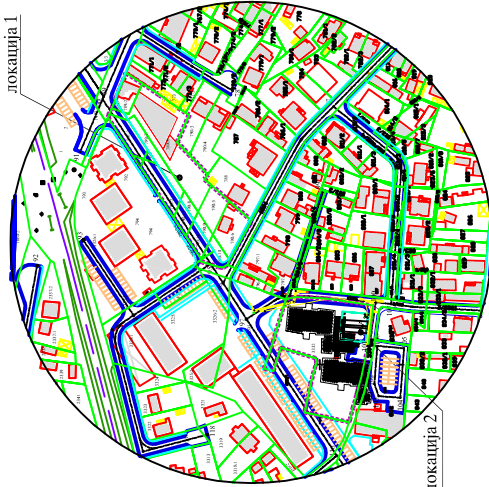

ДРУГА ИЗМЕНА ПЛАНА ГЕНЕРАЛНЕ РЕГУЛАЦИЈЕ ЦЕНТАР-ЧИБУКОВАЦ

Р = 1/2500

ПЛАН ОСОВИНСКЕ МРЕЖЕ

ЛЕГЕНДА

-  граница Друге измене ППР Центар-Чибуковац
-  постојеће саобраћајнице
-  планиране саобраћајнице
-  пешачке стазе - постојеће
-  пешачке стазе - планиране
-  бициклистичка стаза
-  паркинг простор-постојећи
-  паркинг простор-планирани
-  јавна гаража-Стара чаршија

ПЛ ЗА УРЕЂИВАЊЕ ГРАЂЕВИНСКОГ ЗЕМЉИШТА
"КРАЂЕВО"

руководилац државне	Т. АКСЕНТИЋЕВИЋ АДАМОВИЋ, дипломирани архитекта
саопштина	

МАЈ 2020.