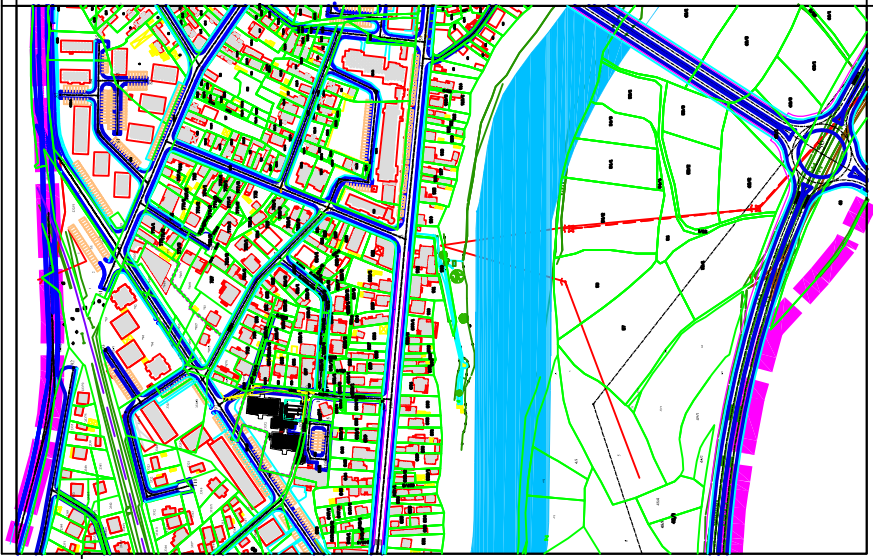

ДРУГА ИЗМЕНА ПЛАНА ГЕНЕРАЛНЕ РЕГУЛАЦИЈЕ ЦЕНТАР-ЧИБУКОВАЦ

Р = 1/2500

ПЛАН ОСОВИНСКЕ МРЕЖЕ

ЛЕГЕНДА

-  граница Друге измене ППР Центар-Чибуковац
-  постојеће саобраћајнице
-  планиране саобраћајнице
-  пешачке стазе - постојеће
-  пешачке стазе - планиране
-  бициклистичка стаза
-  паркинг простор-постојећи
-  паркинг простор-планирани
-  јавна гаража-Стара чаршија

ПЛ ЗА УРЕЂИВАЊЕ ГРАЂЕВИНСКОГ ЗЕМЉИШТА
"КРАЂЕВО"

руководилац државне	Т. АКСЕНТИЋЕВИЋ АДАМОВИЋ, дипломирани архитекта
саопштина	

МАЈ 2020.