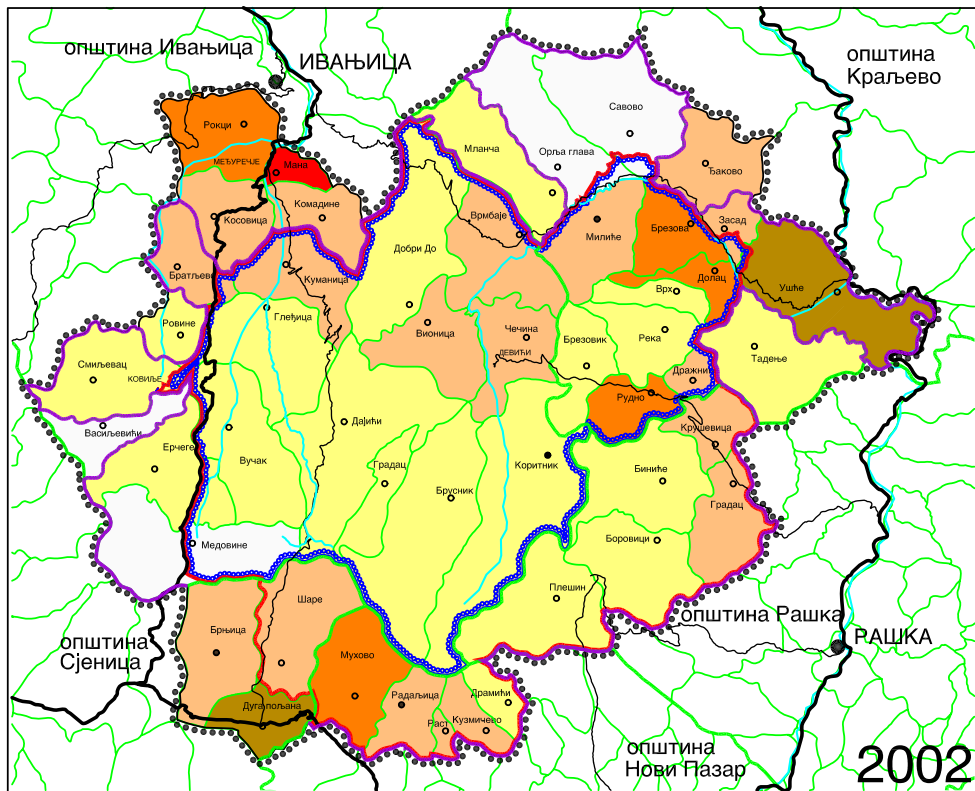

ПРОСТОРНИ ПЛАН ПОДРУЧЈА ПОСЕБНЕ НАМЕНЕ ПАРКА ПРИРОДЕ ГОЛИЈА

стратегија заштите, уређења и развоја

Скица : Густина насељености - 1953. и 2002.године