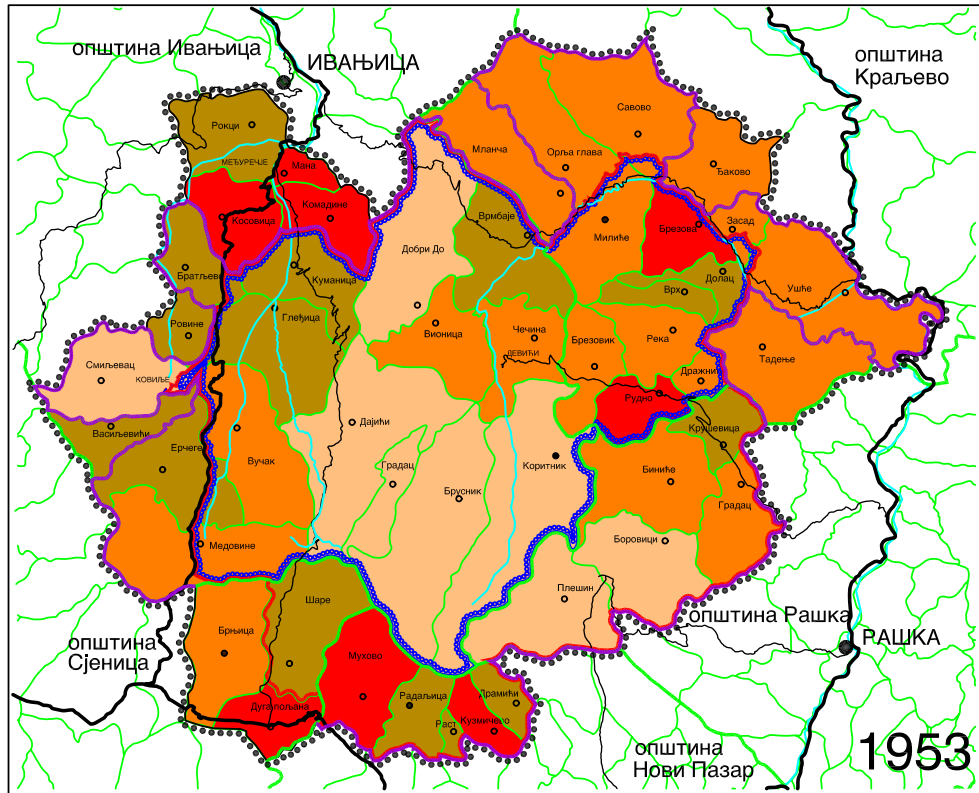

ПРОСТОРНИ ПЛАН ПОДРУЧЈА ПОСЕБНЕ НАМЕНЕ ПАРКА ПРИРОДЕ ГОЛИЈА

стратегија заштите, уређења и развоја

Скица : Густина насељености - 1953. и 2002.године