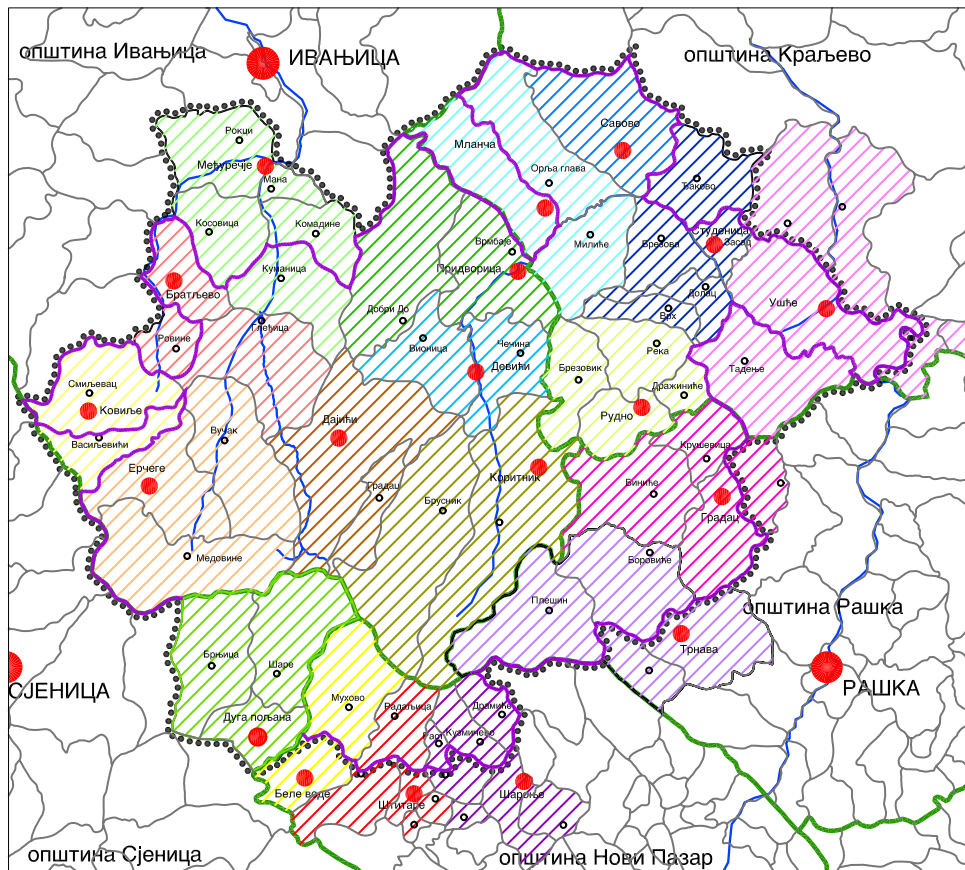

# ПРОСТОРНИ ПЛАН ПОДРУЧЈА ПОСЕБНЕ НАМЕНЕ ПАРКА ПРИРОДЕ ГОЛИЈА

стратегија заштите, уређења и развоја

Скица: Територијално - административна организација насеља