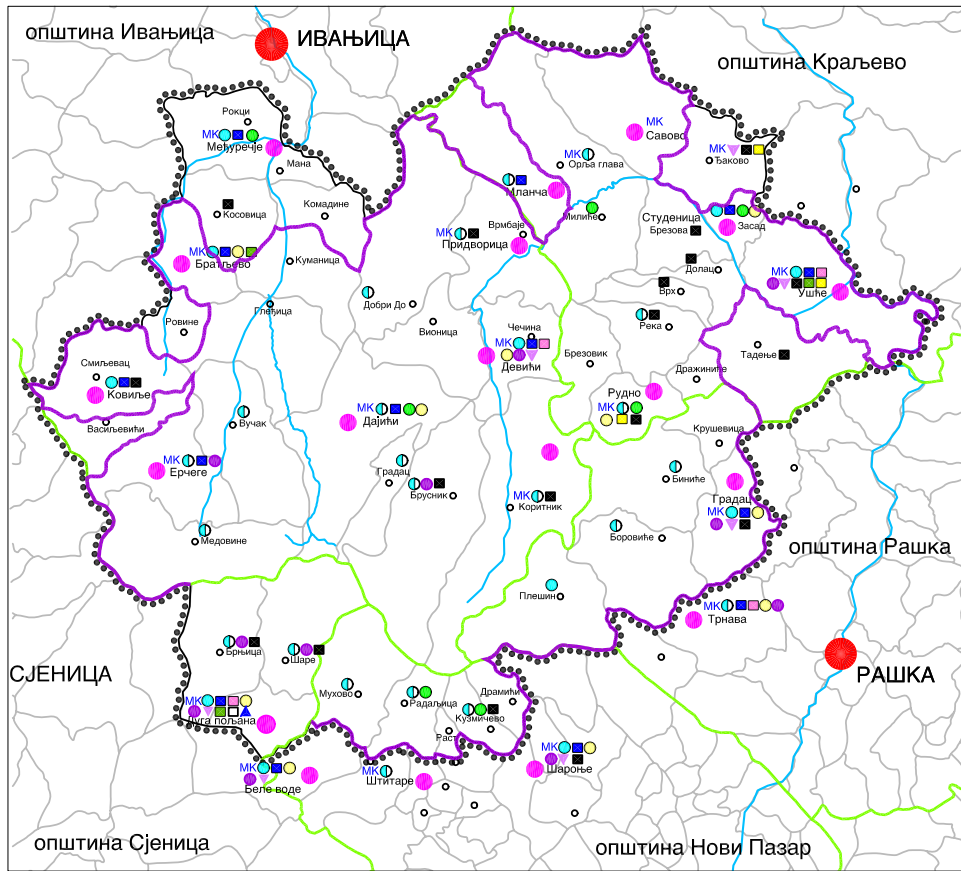

ПРОСТОРНИ ПЛАН ПОДРУЧЈА ПОСЕБНЕ НАМЕНЕ ПАРКА ПРИРОДЕ ГОЛИЈА

стратегија заштите, уређења и развоја

- граница истраживања
- прелиминарна граница ПП
- Граница општине
- Граница катастарске општине
- Граница месне заједнице

- општински центар
- центар месне заједнице
- примарно насеље
- ⊙ четворогодишња школа
- ⊙ осмогодишња школа
- здравствена станица или амбуланта
- ветеринарска амбуланта
- туристичко-угоститељски објекат
- угоститељски објекат
- трговински објекат
- ▼ објекат културних активности
- верски објекти
- пијаца
- пошта
- МК месна канцеларија
- ▲ станица милиције

Скица: Мрежа објеката јавних служби