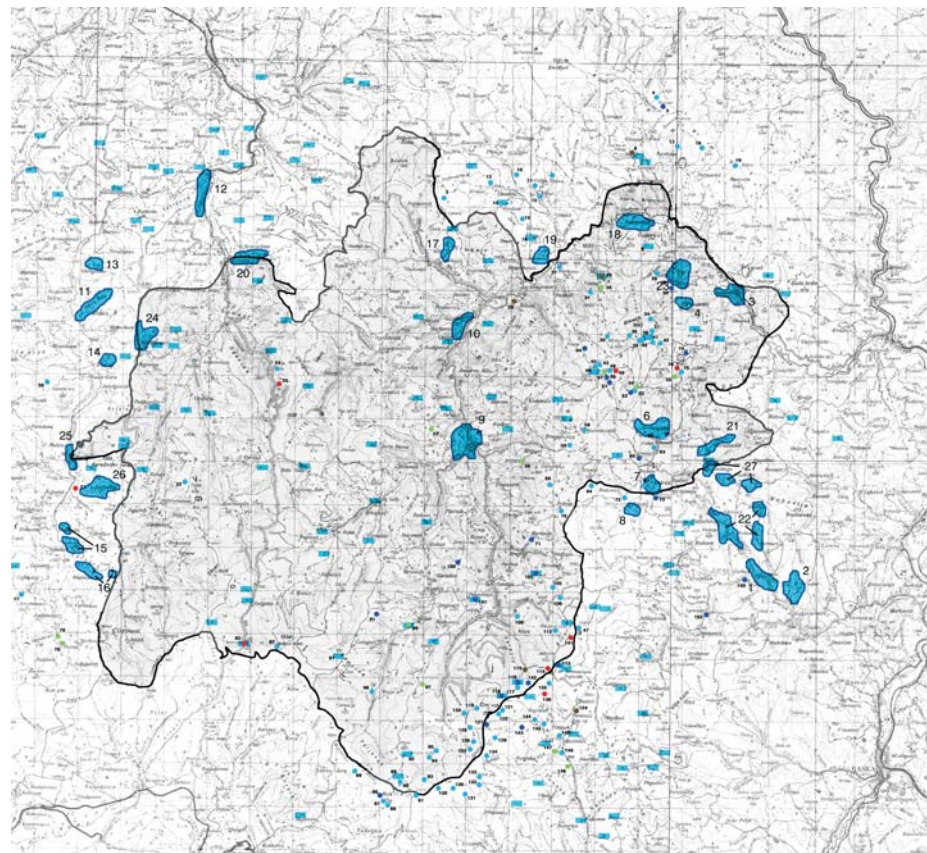

Скица: Карта ерозије земљишта ширег подручја Парка природе Голија

Скица: Карта распореда водних објеката и водовода ширег подручја Парка природе Голија