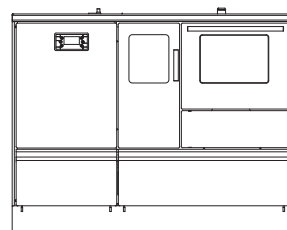

# Etažno grejanje

tehničke karakteristike	ALFA TERM 20 PELET
snaga	19.5 kW
dimenzije (ŠxDxV)	1100 x 600 x 850 mm
dimenzije rerne (ŠxDxV)	330 x 440 x 260 mm
prečnik dimovodnog nastavka	■ 80 mm
snaga grejanja zračenjem	4.5 kW
toplotna snaga predata vodi	15 kW
količina vode u kotlu	35 l
potrošnja peleta min/max	1,32 / 4,75 kg/h
max vreme rada sa punim rezervoarom	20 h
kapacitet rezervoara za pelet	30 kg
zapremina zagrevanja	200 - 333 m <sup>3</sup>
površina zagrevanja	77 - 128 m <sup>2</sup>
težina neto/bruto	210 / 238 kg
stepen efikasnosti	90 %