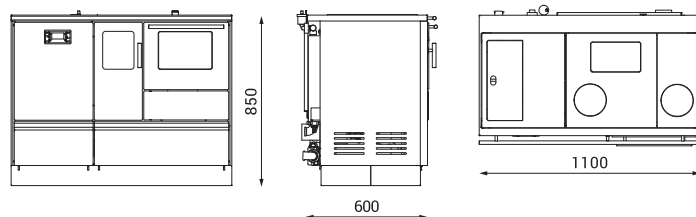

## ALFA TERM 20 PELET

Multifunkcionalni štednjak na pelet za etažno grejanje, vrhunskog dizajna i kvaliteta. Ovaj model je idealan izbor za one koji žele da kombinuju funkcionalnost, udobnost, ekologiju i estetiku.

# Etažno grejanje

tehničke karakteristike	ALFA TERM 20 PELET
snaga	19.5 kW
dimenzije (ŠxDxV)	1100 x 600 x 850 mm
dimenzije rerne (ŠxDxV)	330 x 440 x 260 mm
prečnik dimovodnog nastavka	■ 80 mm
snaga grejanja zračenjem	4.5 kW
toplotna snaga predata vodi	15 kW
količina vode u kotlu	35 l
potrošnja peleta min/max	1,32 / 4,75 kg/h
max vreme rada sa punim rezervoarom	20 h
kapacitet rezervoara za pelet	30 kg
zapremina zagrevanja	200 - 333 m <sup>3</sup>
površina zagrevanja	77 - 128 m <sup>2</sup>
težina neto/bruto	210 / 238 kg
stepen efikasnosti	90 %