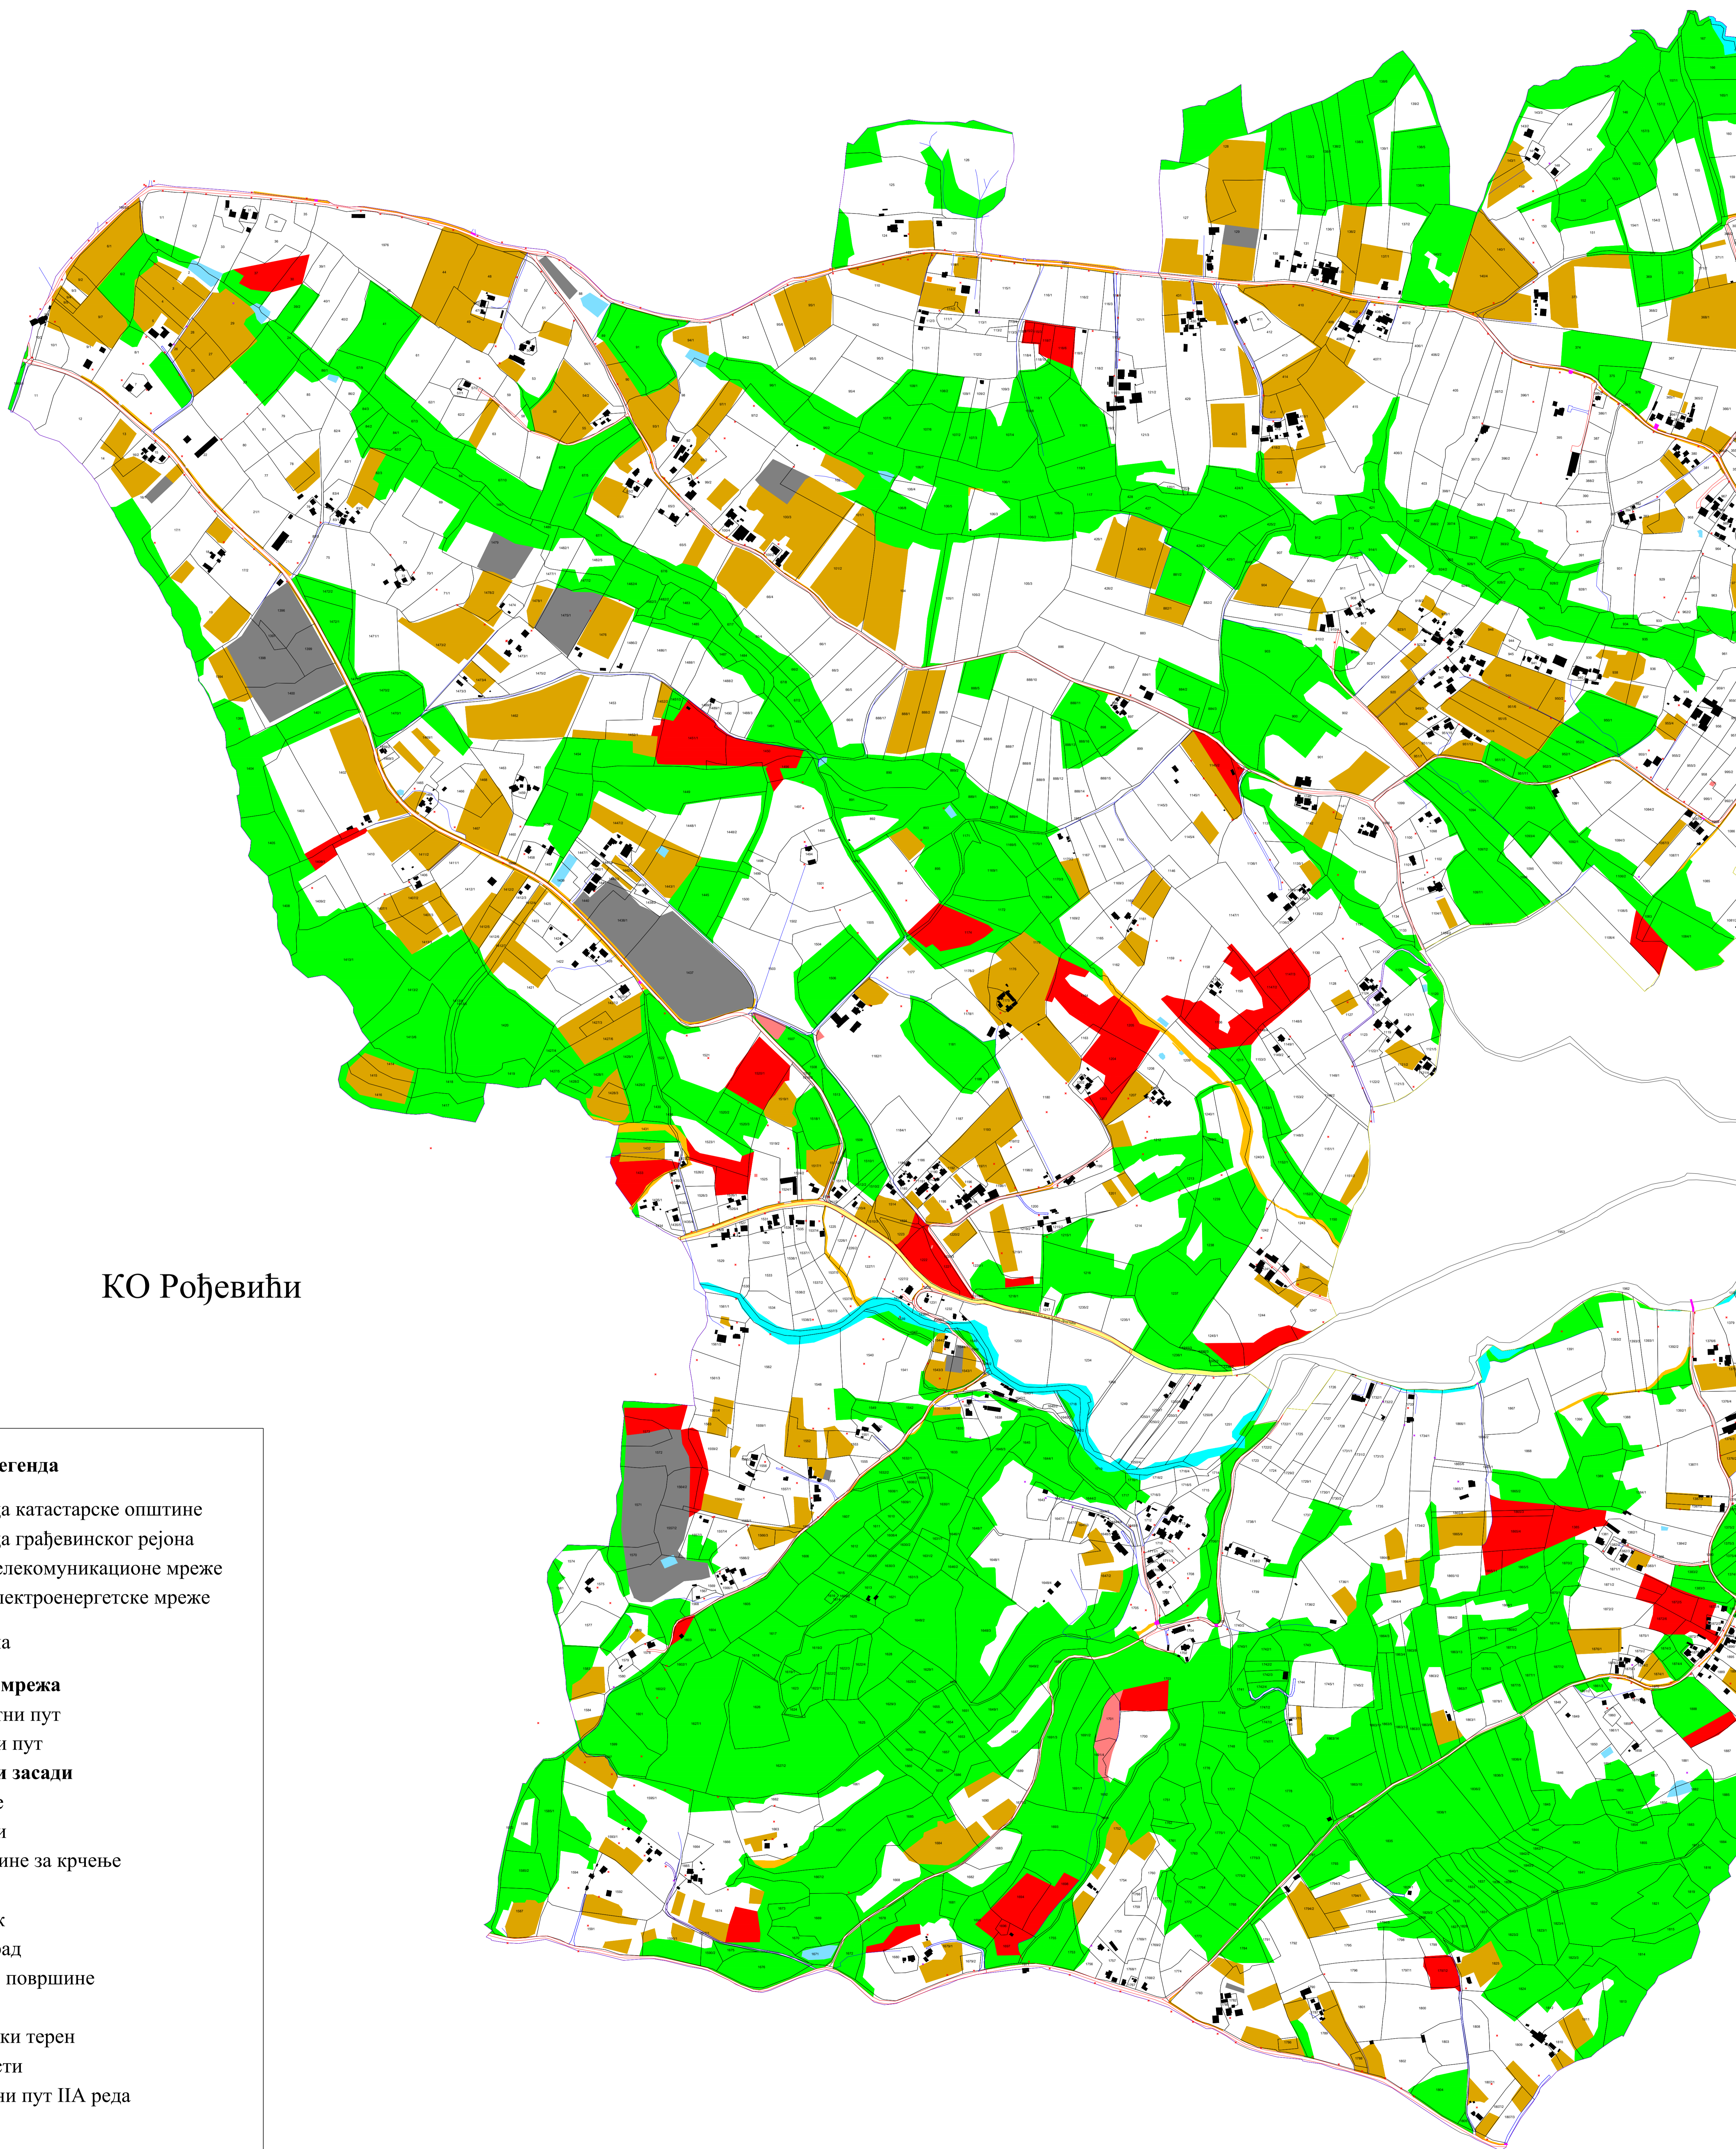

КО Буковица

КО Рођевићи

Легенда

- Граница катастарске општине
- Граница грађевинског рејона
- Стуб телекомуникационе мреже
- Стуб електроенергетске мреже

100 Парцела

Путна мрежа

- Асфалтни пут
- Пољски пут

Стални засади

- Гробље
- Објекти
- Површине за крчење
- Шума
- Воћњак
- Виноград
- Водене површине
- Канал
- Спортски терен
- Пропусти
- Државни пут IIА реда

Инвеститор: Град Краљево
Поткомисија за вишегодишње засаде и објекте:

Извођач: Еврогеоматика д.о.о.

На јавном увиду од ___ до ___ 2026.године.

1.
2.
3.

Размера 1:15000